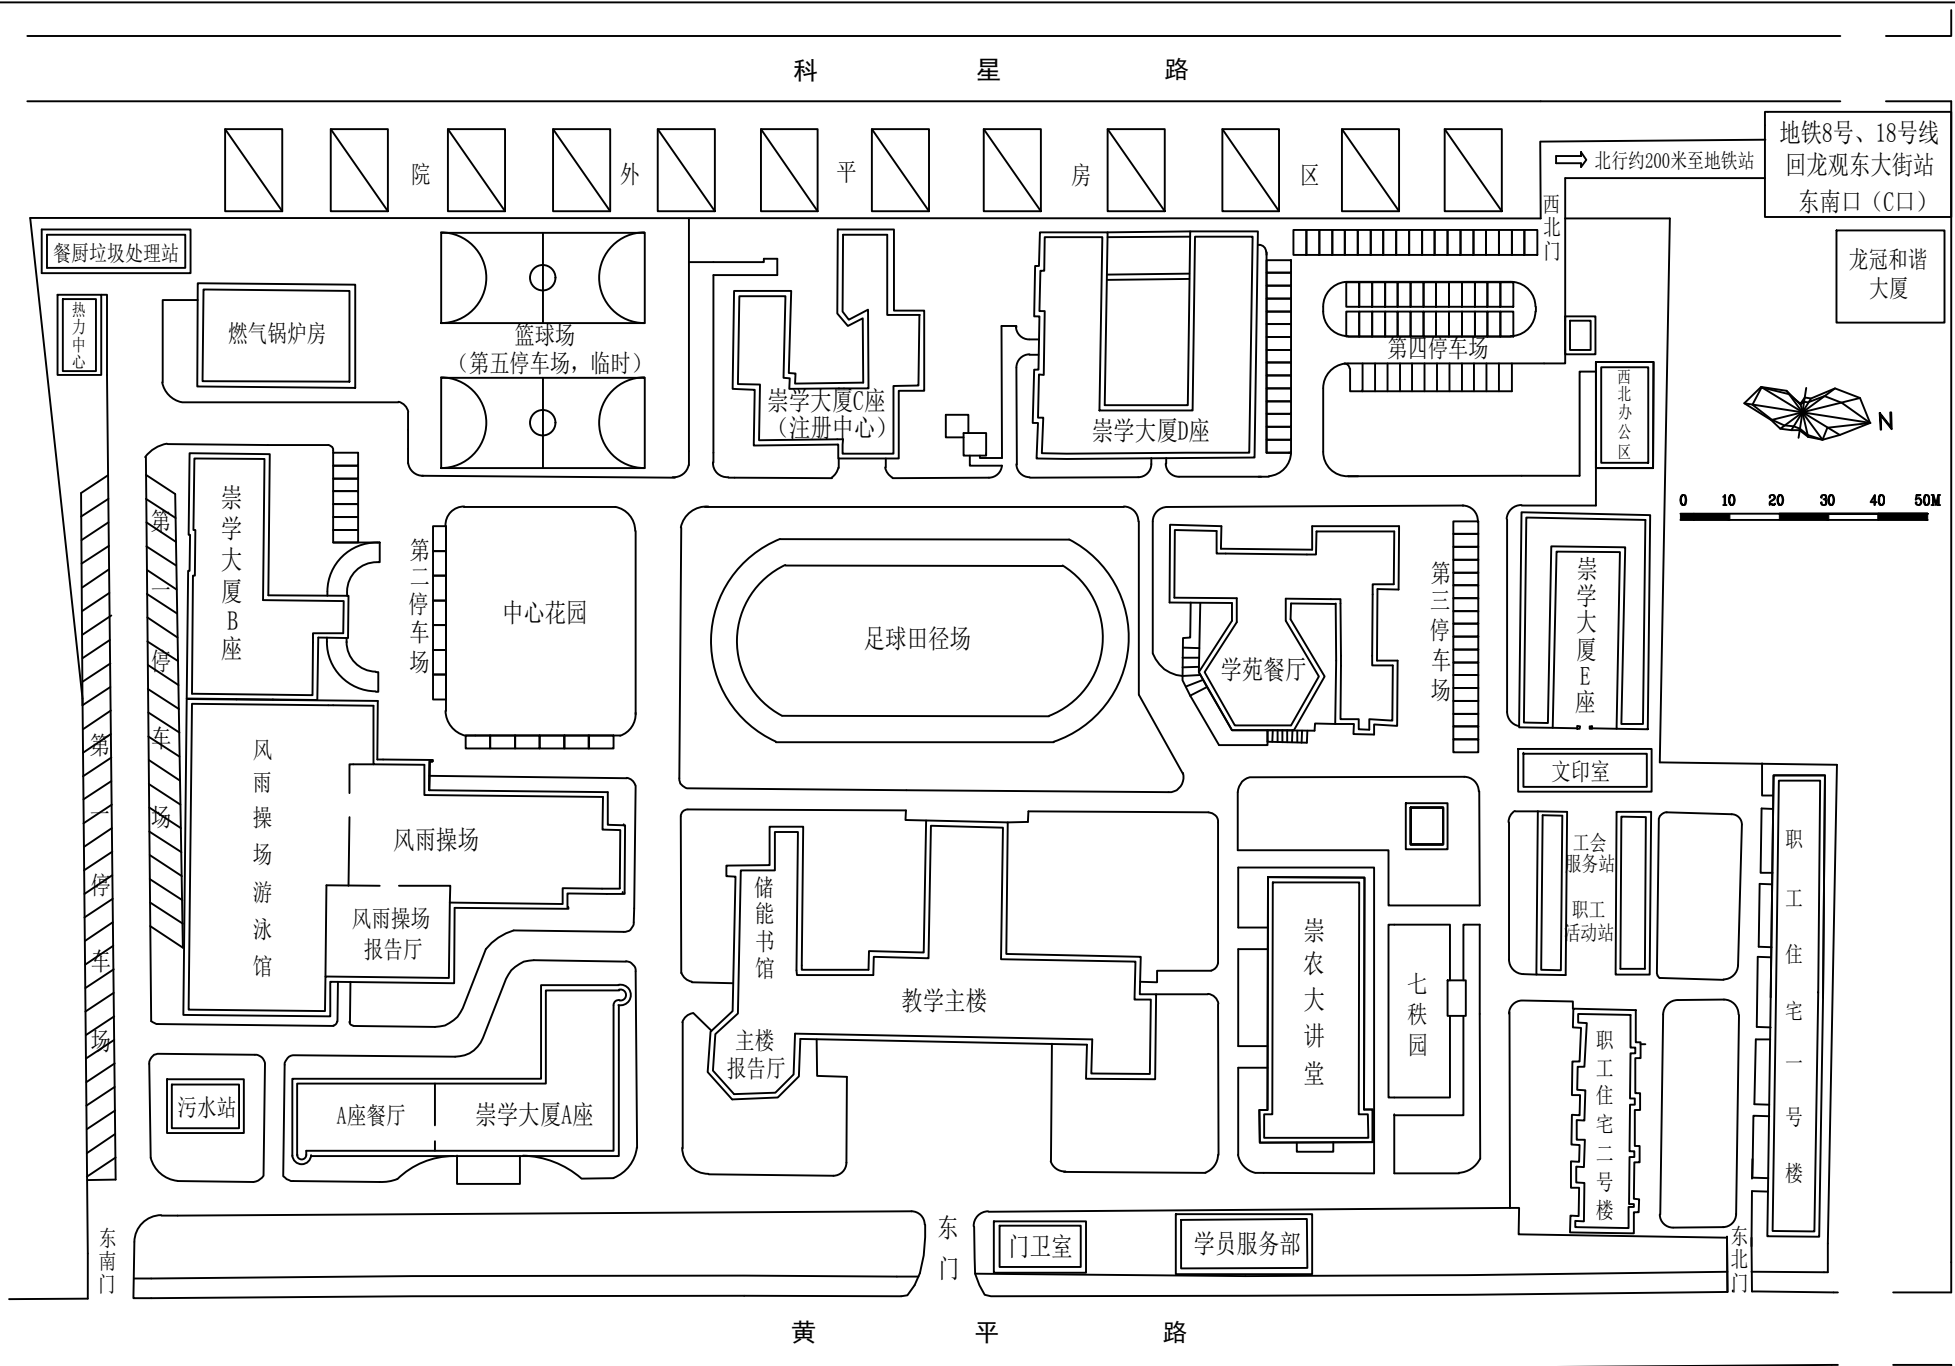

农业农村部管理干部学院
院区平面图

(202603版)

回龙观东大街